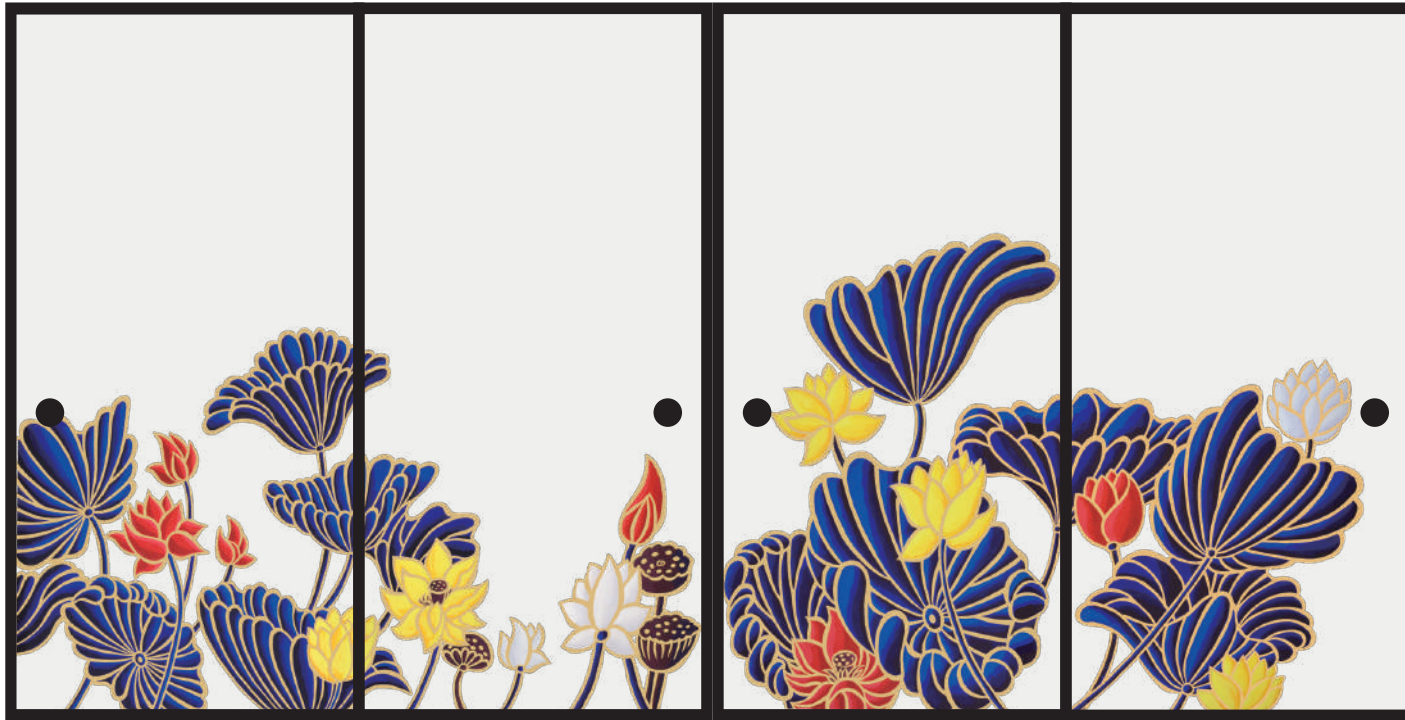

Ki-Yan Stuzio 「デジタルプリントインテリア」

京都が生んだ壁画絵師 木村英輝の図案を、壁紙や襖紙にデジタルプリント。
精密なアーカイブによって、住宅や店舗空間にキーヤンの世界観を再現します。

Ki-Yan Stuzio
FLYING HIDEKI PROJECT

襖紙

こちらは木村英輝の代表作 京都・青蓮院門跡 華頂殿 襖絵の図案です。寺社様の場合は、デザインを調整してお納めいたします。

施工例

国内外で 250 を超える障壁画の実績をもつ絵師・木村英輝作品の、制作を唯一承認された襖紙です。

襖の寸法やお好みに合わせて図案のサイズやレイアウト、色調等を調整いたします。

標準価格

1枚	フルカラープリント	フルカラープリント + 縁手描き
上新鳥の子紙 (950×1900)	25,000 円	55,000 円
特漉鳥の子紙 (970×1910)	45,000 円	75,000 円
特金紙 (920×1900)	47,000 円	77,000 円
表具込	ご相談ください	

[OPTION] 縁手描き

デジタルプリントでは表現できない金や銀の縁取りを手描きで加筆する作業です。見違えるような迫力と立体感が生まれます。

壁画クロス(壁紙)

施工イメージ

施工例

国内外で 250 を超える壁画の実績をもつ絵師・木村英輝作品の、制作を唯一承認されたインテリアクロスです。

使用される空間に合わせて図案のサイズやレイアウトを調整いたします。

標準価格

	~20m	20m~
フルカラープリント	12,000 円 /1m	10,000 円 /1m

(税別)

※フラットタイプ、キャンバス調、しゅくい調(スタッコ)の3種類をご用意。

※1m単位で承ります。

※空間に合わせて図案のレイアウト・サイズを調整するセミオーダーメイド版です。

※現地での施工は別途お見積りいたします。

シート規格

出力素材：不燃塩ビ | 特級F☆☆☆☆認定