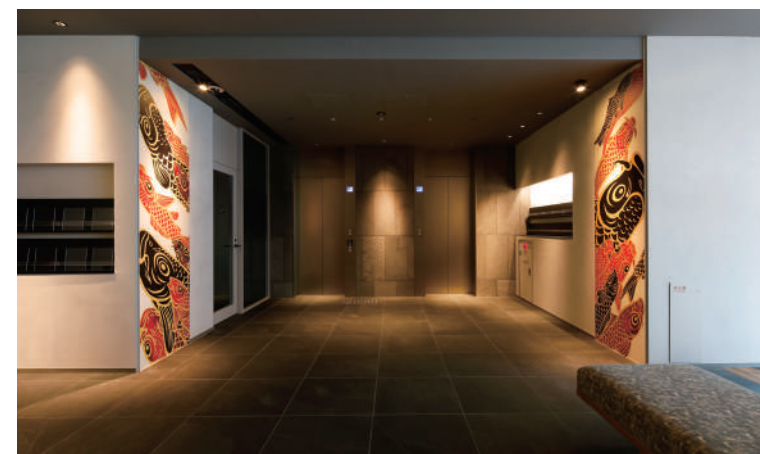

[OPTION] 縁手描き

デジタルプリントでは表現できない金や銀の縁取りを手描きで加筆する作業です。見違えるような迫力と立体感が生まれます。

壁画クロス(壁紙)

施工イメージ

施工例

国内外で 250 を超える壁画の実績をもつ絵師・木村英輝作品の、制作を唯一承認されたインテリアクロスです。

使用される空間に合わせて図案のサイズやレイアウトを調整いたします。

標準価格

※防火認定を取得した屋内対応製品です。

有効幅：900mm

長さ：1m以上

用途：小売店舗、ショールーム、レストラン、ホテル、オフィス、イベント会場、一般住宅などの壁面、天井

木村英輝の障壁画アーカイブから厳選した 12 モチーフをデジタルプリントで再現

Land of Happiness

Blue Fantasy

Paean of Life