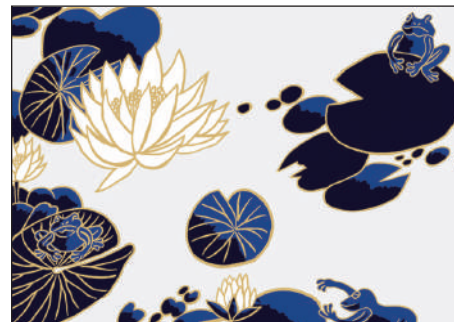

※防火認定を取得した屋内対応製品です。

有効幅：900mm

長さ：1m以上

用途：小売店舗、ショールーム、レストラン、ホテル、オフィス、イベント会場、一般住宅などの壁面、天井

木村英輝の障壁画アーカイブから厳選した 12 モチーフをデジタルプリントで再現

Land of Happiness

Blue Fantasy

Paean of Life

Carp is Dragon in Heaven

Dancing pumpkins

Hummingbirds

Happiness Frogs

Sunflower

Dancing Orchid

Spring Wind

Summer Water