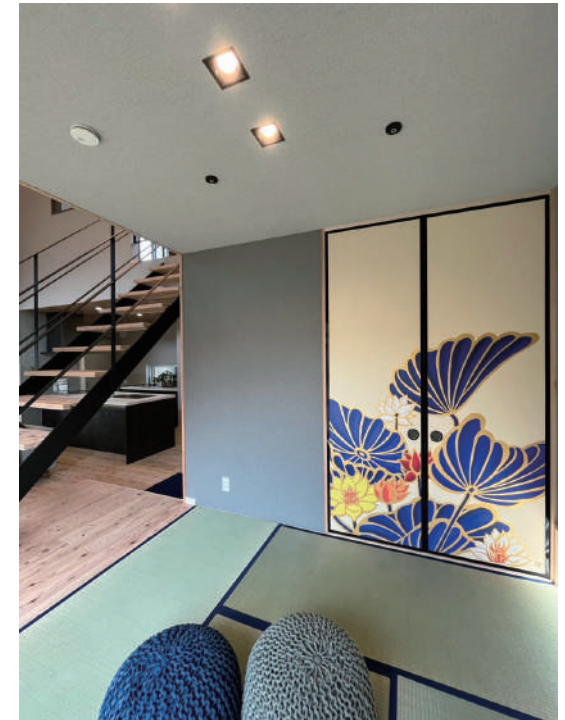

Ki-Yan Stuzio 「デジタルプリントインテリア」

京都が生んだ壁画絵師 木村英輝の図案を、壁紙や襖紙にデジタルプリント。
精密なアーカイブによって、住宅や店舗空間にキーヤンの世界観を再現します。

Ki-Yan Stuzio
FLYING HIDEKI PROJECT

襖紙

こちらは木村英輝の代表作 京都・青蓮院門跡 華頂殿 襖絵の図案です。寺社様の場合は、デザインを調整してお納めいたします。

施工例

国内外で 250 を超える障壁画の実績をもつ絵師・木村英輝作品の、制作を唯一承認された襖紙です。

襖の寸法やお好みに合わせて図案のサイズやレイアウト、色調等を調整いたします。

標準価格

1枚	フルカラープリント	フルカラープリント + 縁手描き
上新鳥の子紙 (950×1900)	25,000 円	55,000 円
特漉鳥の子紙 (970×1910)	45,000 円	75,000 円
特金紙 (920×1900)	47,000 円	77,000 円
表具込	ご相談ください	

[OPTION] 縁手描き

デジタルプリントでは表現できない金や銀の縁取りを手描きで加筆する作業です。見違えるような迫力と立体感が生まれます。

壁画クロス(壁紙)

施工イメージ

施工例

国内外で 250 を超える壁画の実績をもつ絵師・木村英輝作品の、制作を唯一承認されたインテリアクロスです。

使用される空間に合わせて図案のサイズやレイアウトを調整いたします。

標準価格