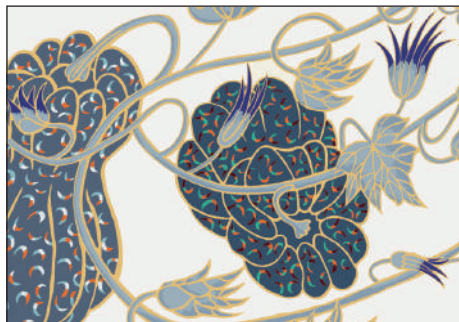

※防火認定を取得した屋内対応製品です。

有効幅：900mm

長さ：1m以上

用途：小売店舗、ショールーム、レストラン、ホテル、オフィス、イベント会場、一般住宅などの壁面、天井

木村英輝の障壁画アーカイブから厳選した 12 モチーフをデジタルプリントで再現

Land of Happiness

Blue Fantasy

Paean of Life

Carp is Dragon in Heaven

Dancing pumpkins

Hummingbirds

Happiness Frogs

Sunflower

Dancing Orchid

Spring Wind

Summer Water